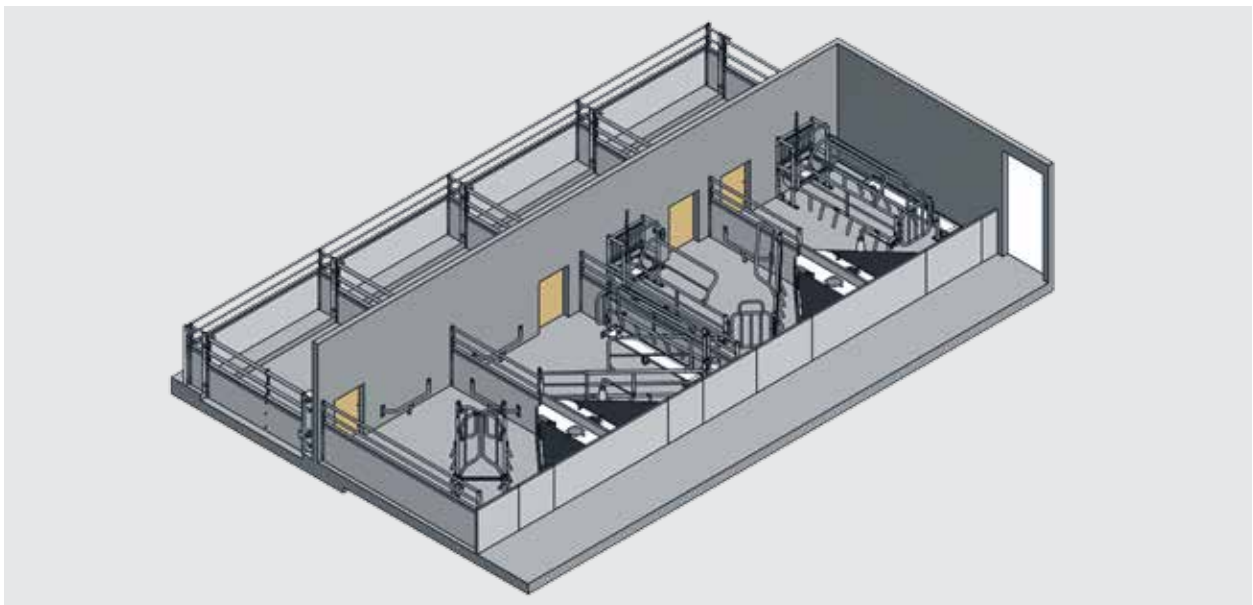

Станок для комфорта животных с защитным коробом для поросят. Дополнительные продольные кормушки для поросят весом до 30 кг.