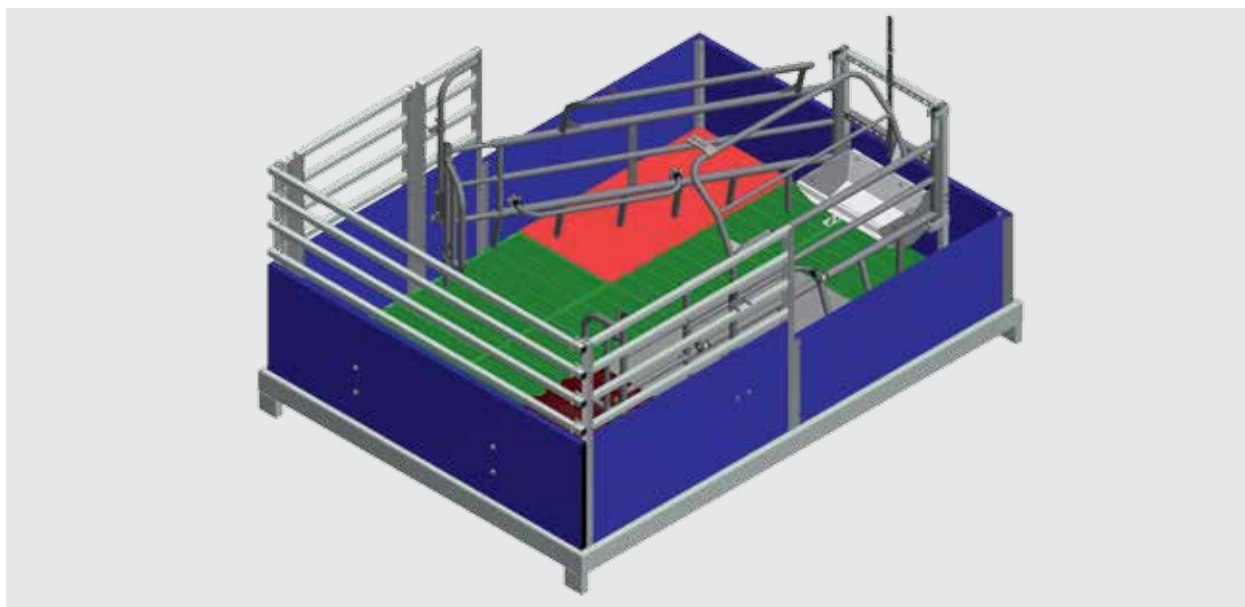

## Станки движения для секции опороса

Больше места для свиноматки и ее поросят. Наши станки со свободой движения дают свиноматкам больше места, чем станки прошлого поколения. Благодаря треугольной форме и свежему воздуху вблизи носа животных свинья не может кататься по полу и поросята дополнительно защищены от придавливания.

Станок со свободой движения для прямого расположения

Станок со свободой движения для прямого расположения

## Станки движения для секции опороса

Специальная конструкция станка. Наши станки сконструированы таким образом, чтобы у животных было как можно больше места для движения, а персоналу свиноводческого помещения была обеспечена безопасность.

Благодаря применению поворотной решетки у животных образуется огромное свободное пространство площадью 6,4 м. Специальная конструкция станка и современная система затвора обеспечивают высокий уровень безопасности в свиноводческом помещении и удобный доступ к животным.