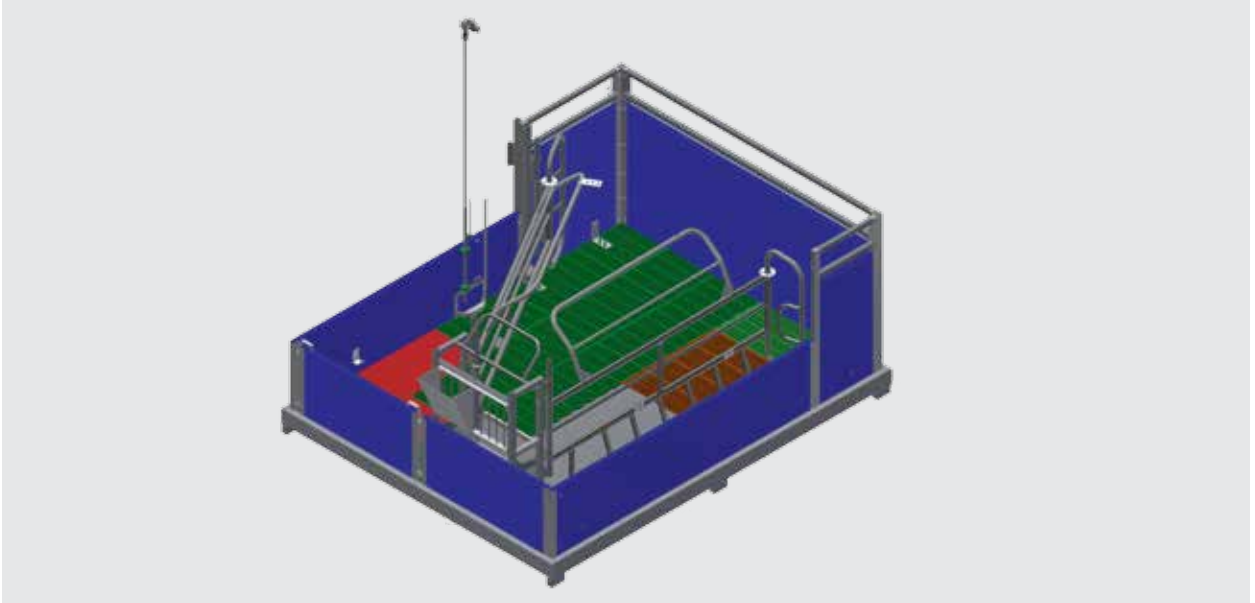

## Станки движения для секции опороса

**Гибкость.** Защитные короба для поросят в наших станках движения можно переставлять вполне свободно. Таким образом, при осуществлении работ в станке можно на короткое время зафиксировать свиноматку.

В наших станках движения у свиноматки и поросят много места.

Защитный короб для поросят можно просто откинуть и закрепить на стенках станка.

Диагональный станок движения обеспечивает много места за спиной свиноматки и помогает оптимально организовать процесс опороса.

Низкие стенки станка со свободой движения MoreFlex и их фиксированная боковая часть обеспечивают высокую надежность бокса и хороший обзор. Благодаря оптимальному строению станка, имеется хороший доступ как животного к кормушке, так и обслуживающего персонала к животным.

Благодаря применению поворотной решетки у животных образуется огромное свободное пространство площадью 6,4 м. Специальная конструкция станка и современная система затвора обеспечивают высокий уровень безопасности в свиноводческом помещении и удобный доступ к животным.