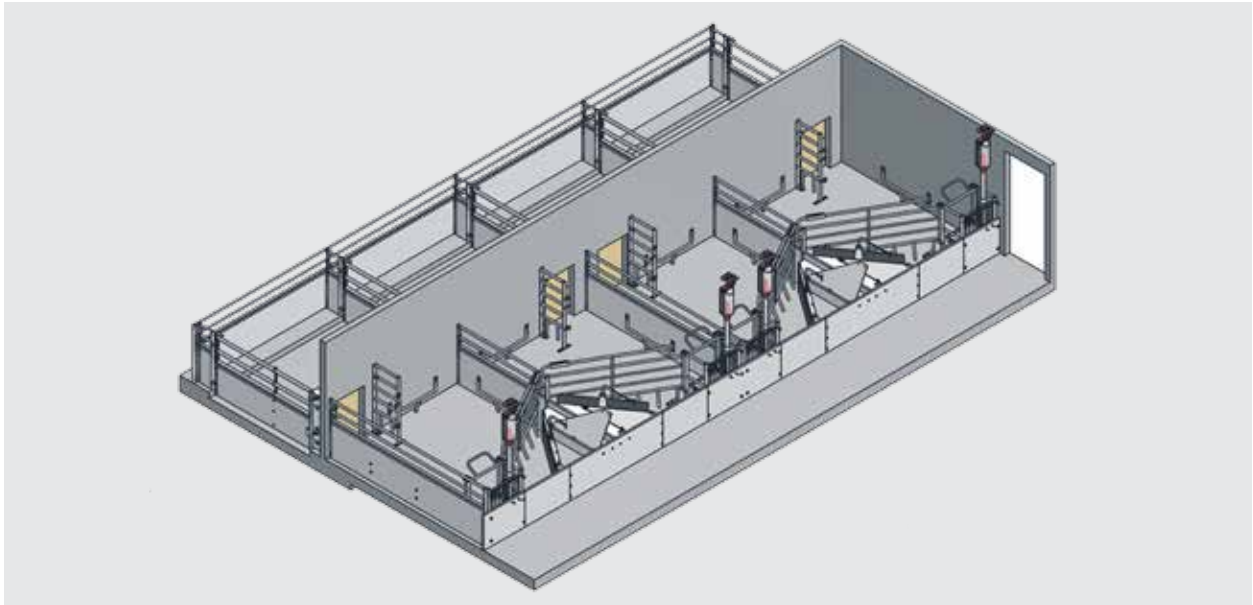

Станки для повышенного комфорта животных в секции опороса

Свободное движение для свиноматки и ее поросят. Ниже представлены станки, разработанные нами для повышенного комфорта животных.

Станок для комфорта животных Vario Flex с кратковременной фиксацией.

Оборудование
для содержания