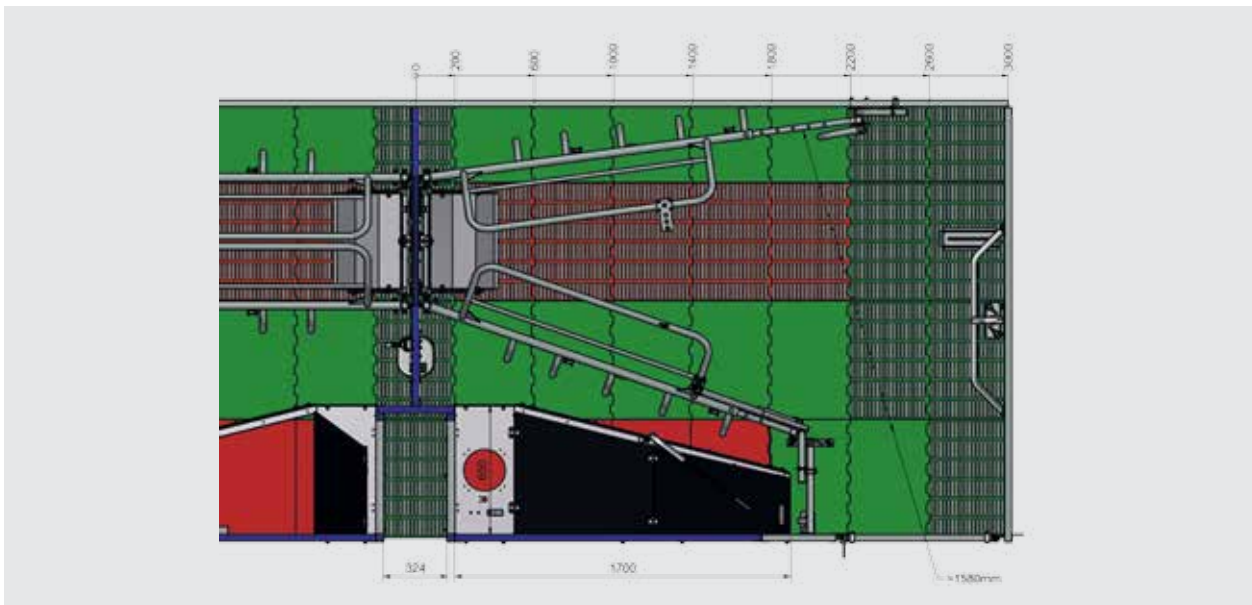

Станок для движения FiT с проходом для обслуживания (с прямым расположением)