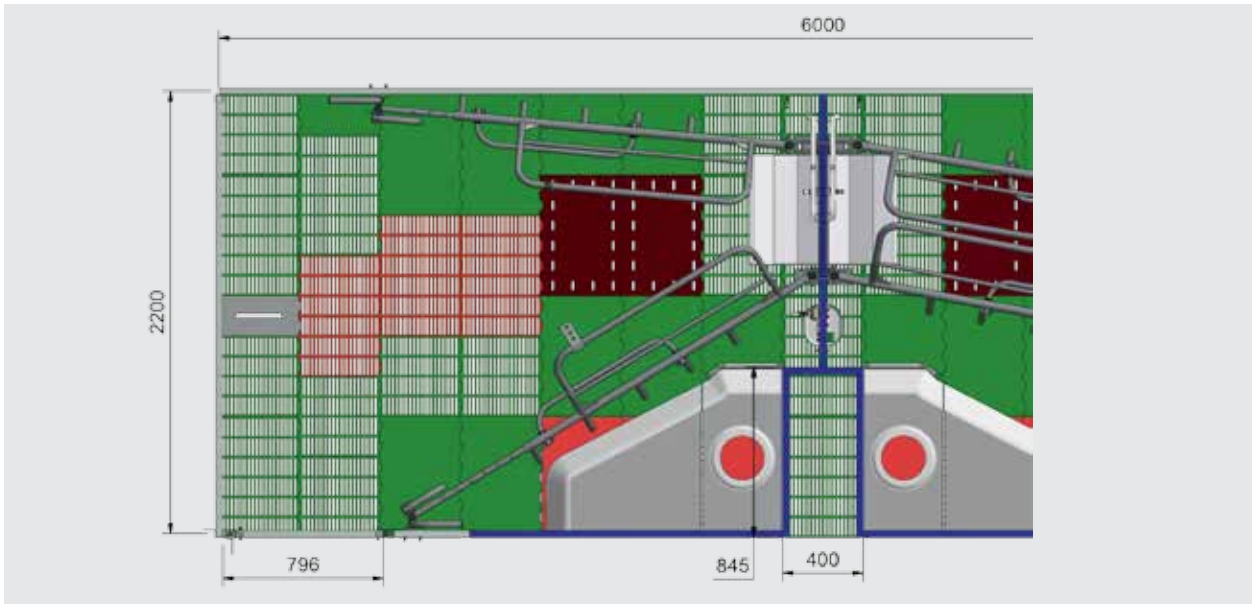

Станки движения для секции опороса

Безопасно с FiT. Наш станок FiT оснащен проходом для обслуживания, обеспечивающим персоналу доступ ко всем рабочим зонам внутри станка движения, при этом заходить в станок становится не обязательным.

Станок для движения FiT с проходом для обслуживания (с легким уклоном)

Оборудование
для содержания