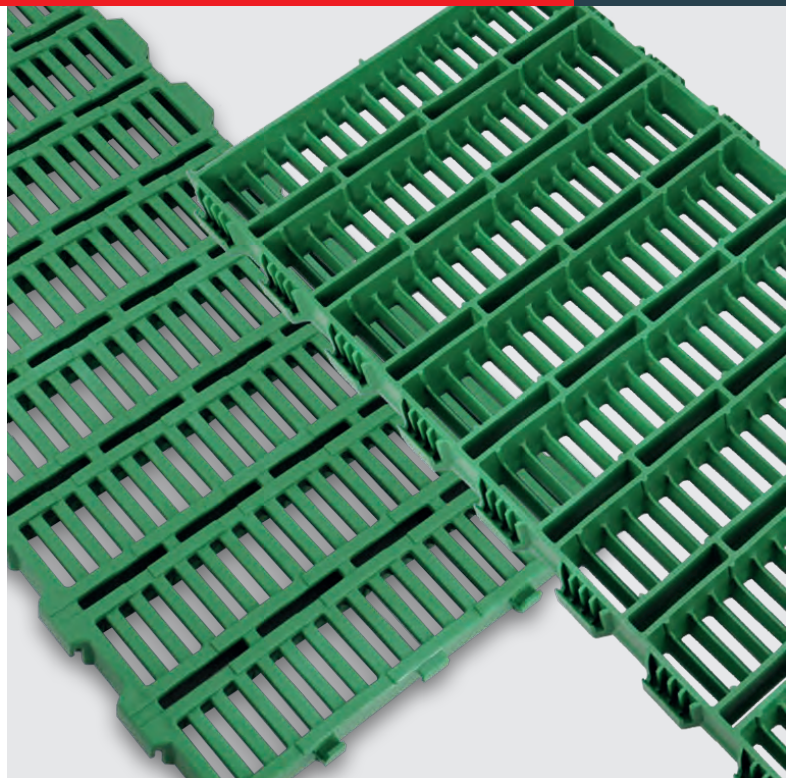

Rošty pro prasnice WEDA 800 x 400 mm; max. do 350 kg hmotnosti zvířete

Rošty pro prasnice	Výška (v mm)	Šířka sloupců (střední hodnota; v mm)	Šířka můstků (střední hodnota; v mm)	Max. hmotnost zvířete na desku (v kg)	Podíl otvorů (v %)
400 x 600 mm, zelená (otevřená)	46	10	12	350	35
800 x 400 mm, zelená (otevřená)	46	10	12	350	35
400 x 400 mm, zelená (otevřená)	46	10	12	350	35
400 x 400 mm, zelená (částečně zavřená 6 %)	46	10	12	350	6
400 x 300 mm, zelená (otevřená; bez obrázku)	46	10	12	350	35
400 x 200 mm, zelená (otevřená; bez obrázku)	46	10	12	350	35

Pro informaci: Druhý rozměr vždy znamená překlenutí = délka x šířka