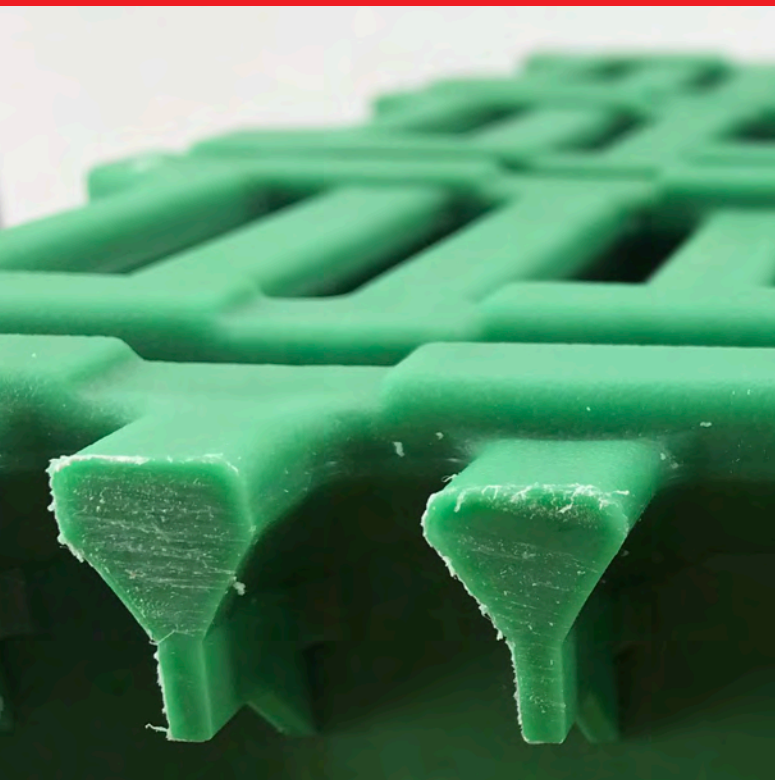

Průřez: Díky kuželovitému tvaru nezadržují rošty při čištění žádné zbytky nečistot.