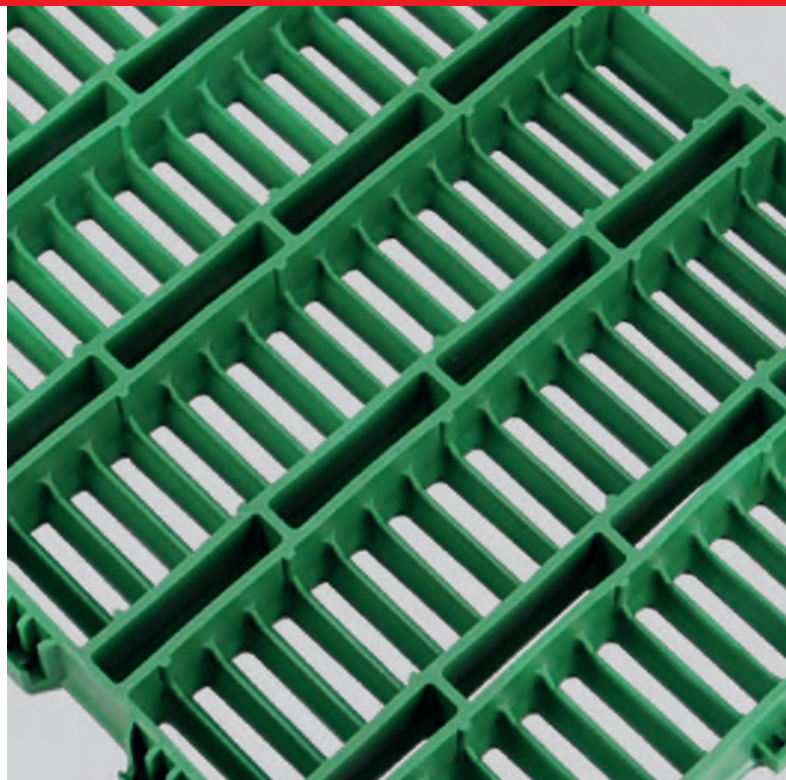

Dvojití můstky roštů oceníte při volbě individuálních velikostí

- Dvojité můstky pro jednoduché přizpůsobení velikosti
- Hygienické provedení
- Jednoduché čištění
- Pojistka proti uvolnění

Na detailech hodně záleží

Rošty společnosti WEDA poskytují díky svým rozmanitým detailům vysokou úroveň stability, která je pro zvířata potřebná při vstávání či ulehnutí. Pevné stání nabízí samozřejmě také selatům. Rošty společnosti WEDA jsou ideálním doplňkem moderního chovu prasat. Odpovídají nejvyšším nárokům na úspěšný chov prasnic a selat a současně zvířatům zaručují příjemné prostředí.

Čištění roštů společnosti WEDA je jednoduché. Kuželovitý tvar je praktický, neboť neexistují žádné hrany, za které by nepronikl proud čistící vody. Vysokotlakový čistič bez potíží odstraní i pevně přiléhající nečistoty.

Díky praktickým dvojitým můstkům lze rošty přizpůsobit na potřebné rozměry. Zajišťují to stabilitu zbývajících roštů a ušetří odpad materiálu.

Navíc mají rošty pojistky proti uvolnění. Ty neustále zajišťují správnou polohu pozemních desek.