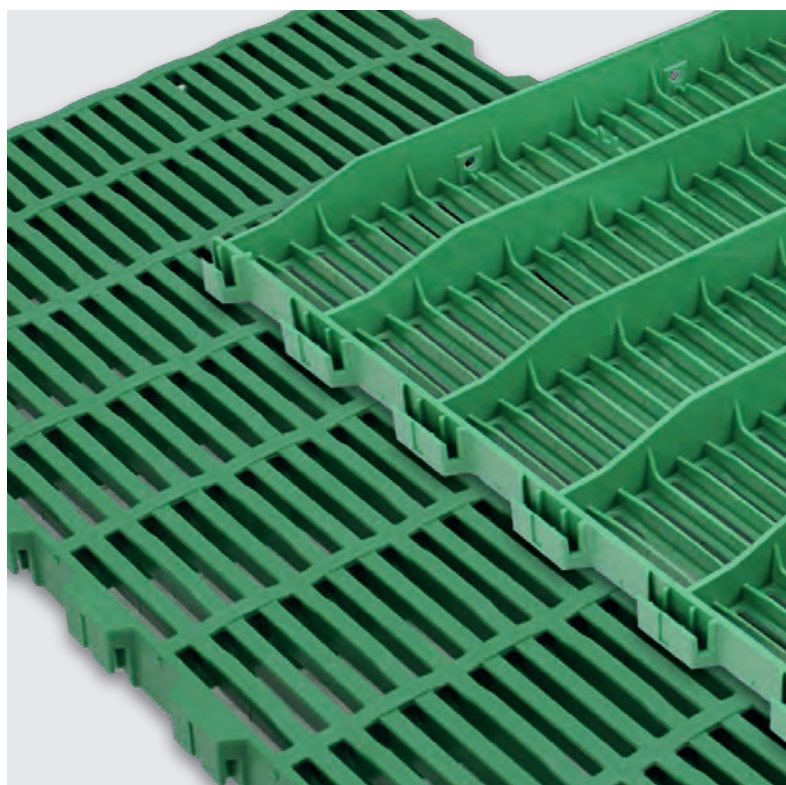

Díky praktickým dvojitým můstkům lze rošty přizpůsobit na potřebné rozměry. Zajišťují to stabilitu zbývajících roštů a ušetří odpad materiálu.

Navíc mají rošty pojistky proti uvolnění. Ty neustále zajišťují správnou polohu pozemních desek.

Podlažní systém WEDA

Vysoká pevnost

Rošty pro prasnice 400 x 400 mm částečně uzavřené (6% podíl otvorů)

Kombinace litinového roštu a betonové desky

Rošty pro selata 1.000 x 500 mm (plošné podlahové kryti)

Rošty pro selata

Rošt pro selata WEDA 600 x 400 mm; max. do 110 kg hmotnosti zvířete

Rošt pro selata WEDA 800 x 500 mm; max. do 110 kg hmotnosti zvířete

Rošt pro selata WEDA	Výška (v mm)	Šířka sloupců (střední hodnota; v mm)	Šířka můstků (střední hodnota; v mm)	Max. hmotnost zvířete na desku (v kg)	Podíl otvorů (v %)
600 x 400 mm, zelená (otevřená)	40	10	10	110	39
600 x 400 mm, zelená (zavřená)	40	---	---	110	---
800 x 500 mm, zelená (otevřená)	40	10	10	110	39
1.000 x 500 mm, zelená (otevřená)	40	10	10	60 (plošná deska)	39
1.000 x 500 mm, zelená (částečně zavřená)	40	---	---	60 (plošná deska)	< 10
800 x 500 mm, zelená, pro prostory chodbiček (zavřená)	40	---	---	---	0