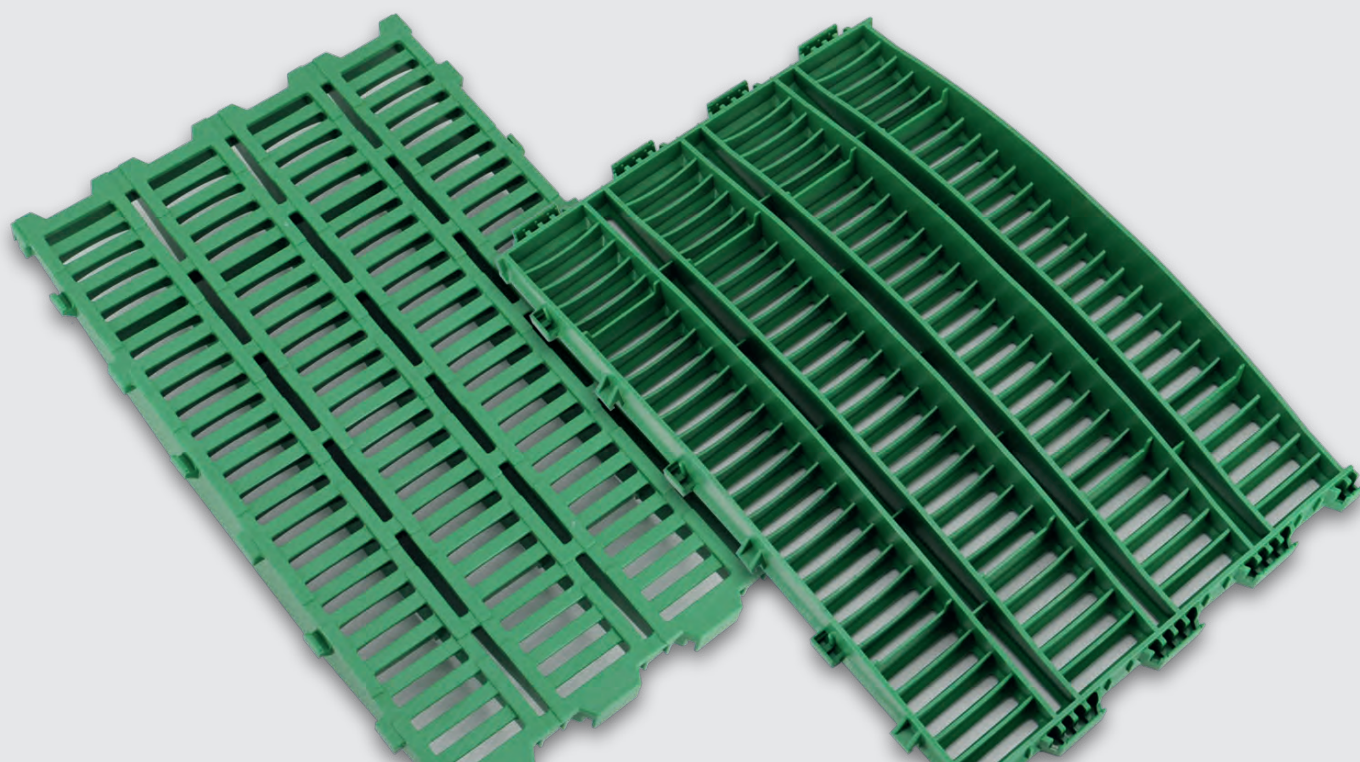

Naše otevřené, částečně otevřené a uzavřené plastové rošty z polypropylenu pro prasnice a selata lze smontovat zcela jednoduše a rychle. Navíc mají dlouhou životnost a jejich konstrukce je vyloženě robustní. Polypropylen je materiálem tlumícím hluk, který ve stáji zajistí více klidu. Podlaha z roštů napomáhá tomu, aby spící prasata nic nerušilo, a přispívá tak podstatným způsobem ke blahu zvířat.

Rošty pro selata

Rošt pro selata WEDA 600 x 400 mm; max. do 110 kg hmotnosti zvířete

Rošt pro selata WEDA 800 x 500 mm; max. do 110 kg hmotnosti zvířete

Rošt pro selata WEDA	Výška (v mm)	Šířka sloupců (střední hodnota; v mm)	Šířka můstků (střední hodnota; v mm)	Max. hmotnost zvířete na desku (v kg)	Podíl otvorů (v %)
600 x 400 mm, zelená (otevřená)	40	10	10	110	39
600 x 400 mm, zelená (zavřená)	40	---	---	110	---
800 x 500 mm, zelená (otevřená)	40	10	10	110	39
1.000 x 500 mm, zelená (otevřená)	40	10	10	60 (plošná deska)	39
1.000 x 500 mm, zelená (částečně zavřená)	40	---	---	60 (plošná deska)	< 10
800 x 500 mm, zelená, pro prostory chodbiček (zavřená)	40	---	---	---	0

Pro informaci: Druhý rozměr vždy znamená překlenutí = délka x šířka

Podlažní systém WEDA

Desky se pokládají k sobě a potom se do sebe jednoduše zasunou. Zajistí se tím velká stabilita.

Topné desky z PVC v různých velikostech