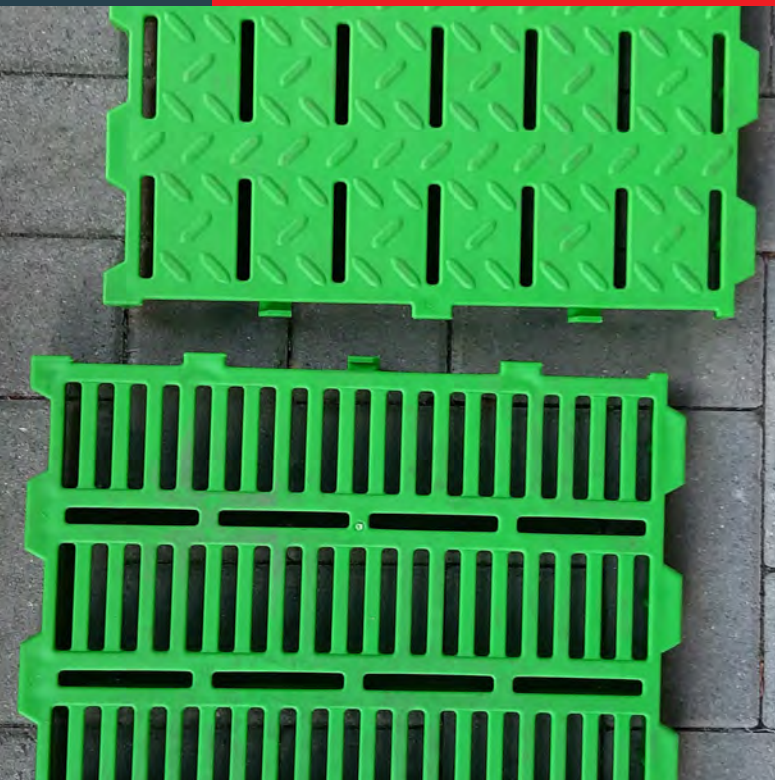

Naše otevřené, částečně otevřené a uzavřené plastové rošty z polypropylenu pro prasnice a selata lze smontovat zcela jednoduše a rychle. Navíc mají dlouhou životnost a jejich konstrukce je vyloženě robustní. Polypropylen je materiálem tlumícím hluk, který ve stáji zajistí více klidu. Podlaha z roštů napomáhá tomu, aby spící prasata nic nerušilo, a přispívá tak podstatným způsobem ke blahu zvířat.

Podlažní systém WEDA

Vysoká pevnost

Rošty pro prasnice 400 x 400 mm částečně uzavřené (6% podíl otvorů)

Kombinace litinového roštu a betonové desky

Rošty pro selata 1.000 x 500 mm (plošné podlahové kryti)

Rošty pro selata

Rošt pro selata WEDA 600 x 400 mm; max. do 110 kg hmotnosti zvířete

Rošt pro selata WEDA 800 x 500 mm; max. do 110 kg hmotnosti zvířete

Rošt pro selata WEDA	Výška (v mm)	Šířka sloupců (střední hodnota; v mm)	Šířka můstků (střední hodnota; v mm)	Max. hmotnost zvířete na desku (v kg)	Podíl otvorů (v %)
600 x 400 mm, zelená (otevřená)	40	10	10	110	39
600 x 400 mm, zelená (zavřená)	40	---	---	110	---
800 x 500 mm, zelená (otevřená)	40	10	10	110	39
1.000 x 500 mm, zelená (otevřená)	40	10	10	60 (plošná deska)	39
1.000 x 500 mm, zelená (částečně zavřená)	40	---	---	60 (plošná deska)	< 10
800 x 500 mm, zelená, pro prostory chodbiček (zavřená)	40	---	---	---	0

Pro informaci: Druhý rozměr vždy znamená překlenutí = délka x šířka

Podlažní systém WEDA

Desky se pokládají k sobě a potom se do sebe jednoduše zasunou. Zajistí se tím velká stabilita.

Topné desky z PVC v různých velikostech