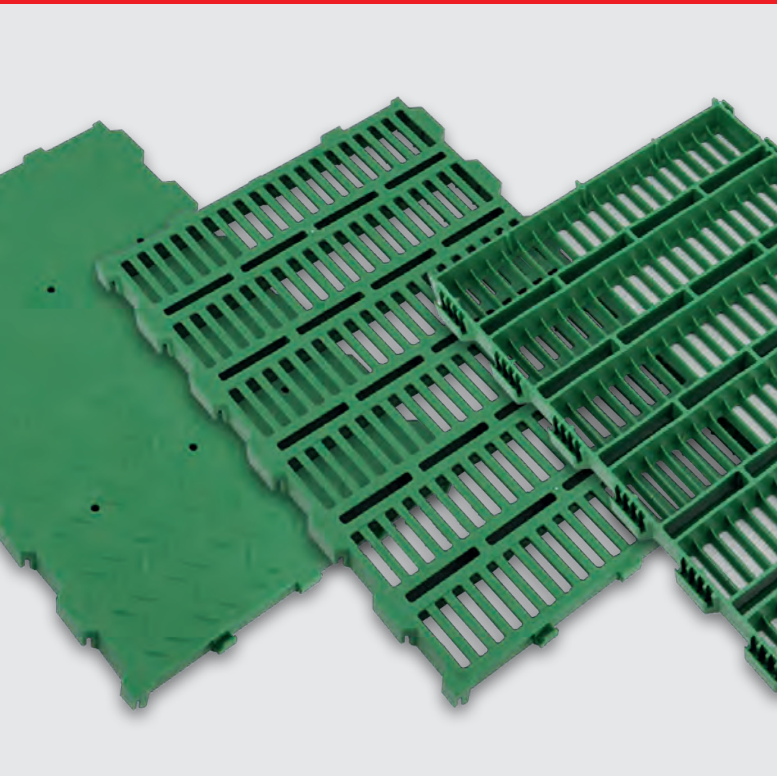

Díky praktickým dvojitým můstkům lze rošty přizpůsobit na potřebné rozměry. Zajišťují to stabilitu zbývajících roštů a ušetří odpad materiálu.

Navíc mají rošty pojistky proti uvolnění. Ty neustále zajišťují správnou polohu pozemních desek.

Podlažní systém WEDA

Vysoká pevnost

Rošty pro prasnice 400 x 400 mm částečně uzavřené (6% podíl otvorů)

Kombinace litinového roštu a betonové desky

Rošty pro selata 1.000 x 500 mm (plošné podlahové kryti)

Rošty pro selata

Rošt pro selata WEDA 600 x 400 mm; max. do 110 kg hmotnosti zvířete

Rošt pro selata WEDA 800 x 500 mm; max. do 110 kg hmotnosti zvířete

Rošt pro selata WEDA	Výška (v mm)	Šířka sloupců (střední hodnota; v mm)	Šířka můstků (střední hodnota; v mm)	Max. hmotnost zvířete na desku (v kg)	Podíl otvorů (v %)
600 x 400 mm, zelená (otevřená)	40	10	10	110	39
600 x 400 mm, zelená (zavřená)	40	---	---	110	---
800 x 500 mm, zelená (otevřená)	40	10	10	110	39
1.000 x 500 mm, zelená (otevřená)	40	10	10	60 (plošná deska)	39
1.000 x 500 mm, zelená (částečně zavřená)	40	---	---	60 (plošná deska)	< 10
800 x 500 mm, zelená, pro prostory chodbiček (zavřená)	40	---	---	---	0

Pro informaci: Druhý rozměr vždy znamená překlenutí = délka x šířka

Podlažní systém WEDA

Desky se pokládají k sobě a potom se do sebe jednoduše zasunou. Zajistí se tím velká stabilita.

Topné desky z PVC v různých velikostech