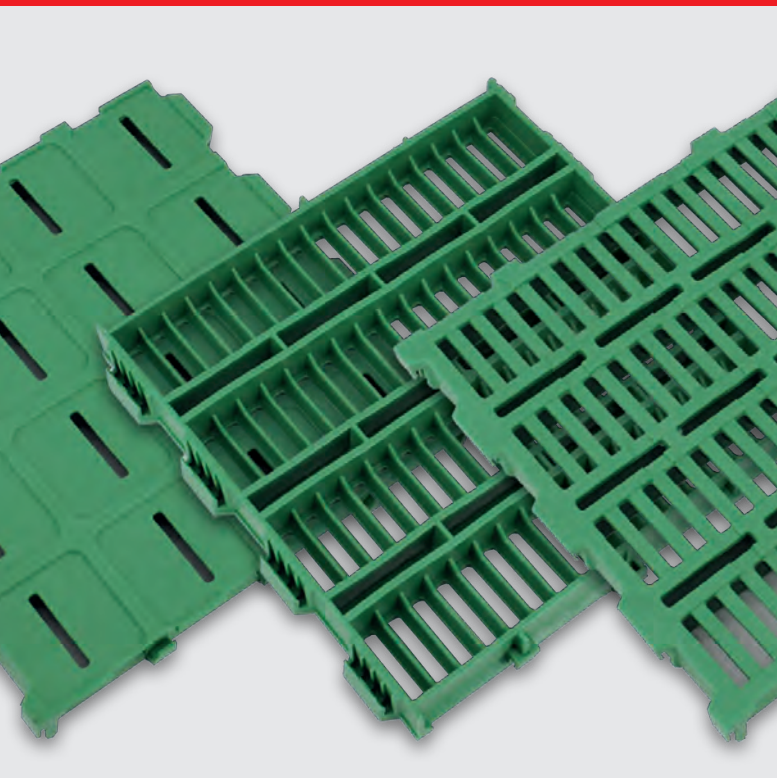

Rošty pro prasnice

Rošty pro prasnice WEDA 400 x 400 mm; max. do 350 kg hmotnosti zvířete