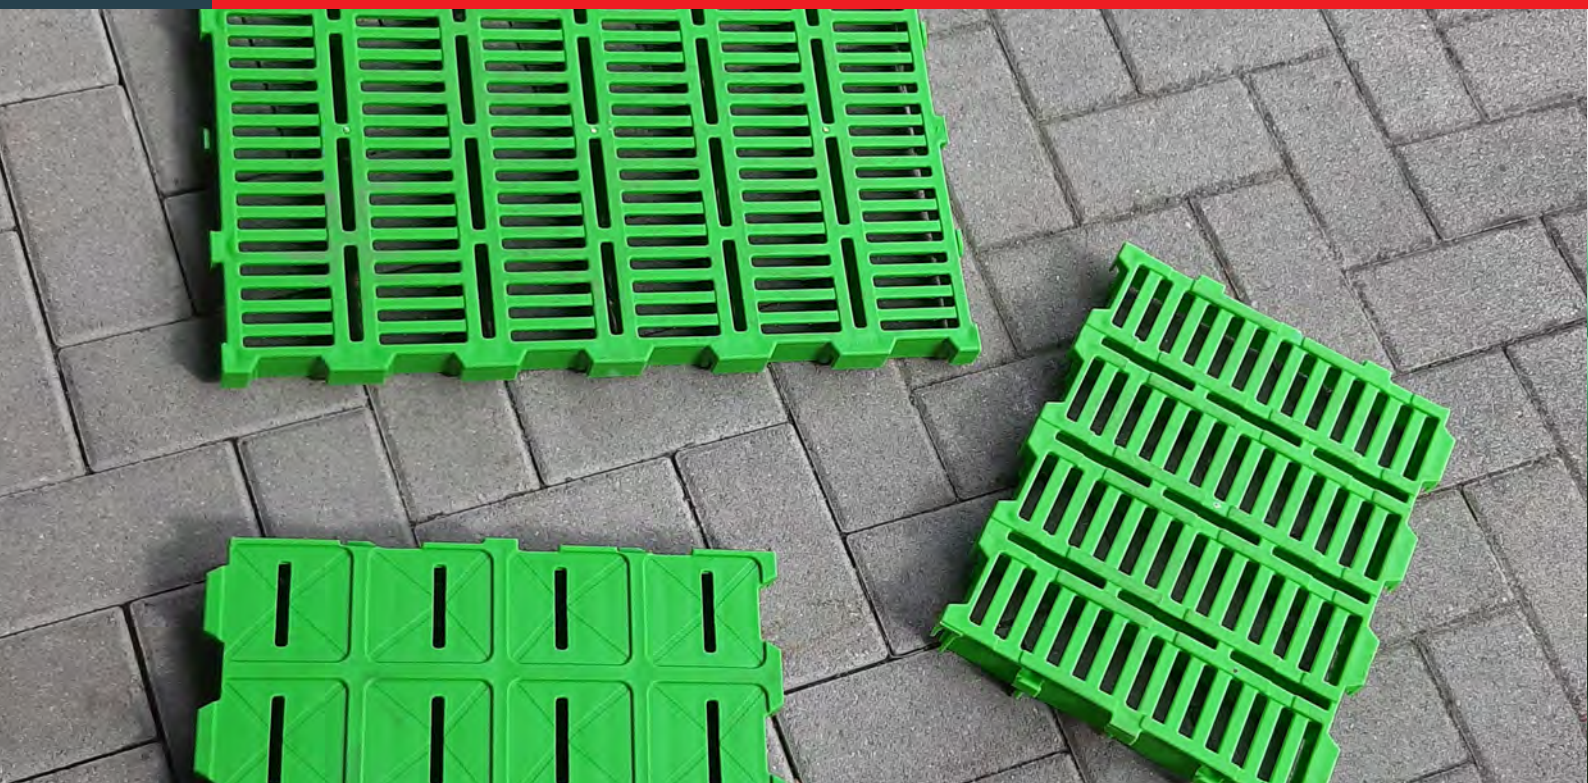

WEDA[®]

We care about pigs

www.weda.de

Podlažní systém

Podlaha splňující potřeby chovu prasat

Flexibilní stavebnicový systém

Jde-li o vhodnou podlahu pro chov prasat, pak potřebujete systém roštů, na který se můžete spolehnout. S rošty vlastní výroby nabízí společnost WEDA kompletní sortiment roštů, který zvířatům poskytuje mimořádný komfort. Tento systém zaručuje jistou a pevnou chůzi, rošty jsou příjemně temperovány a jejich zaokrouhlené hrany jsou vhodné především pro zvířata s drobnými paznehty. Rozměry otvorů odpovídají jak nárokům na odstavení selat, tak také plošnému pokrytí podlah. Všechny rošty společnosti WEDA lze coby stavebnicový systém bez problémů vzájemně kombinovat.

Naše otevřené, částečně otevřené a uzavřené plastové rošty z polypropylenu pro prasnice a selata lze smontovat zcela jednoduše a rychle. Navíc mají dlouhou životnost a jejich konstrukce je vyloženě robustní. Polypropylen je materiálem tlumícím hluk, který ve stáji zajistí více klidu. Podlaha z roštů napomáhá tomu, aby spící prasata nic nerušilo, a přispívá tak podstatným způsobem ke blahu zvířat.

Naše rošty jsou vysoce hygienické, jejich čištění vysokotlakovým čističem je rychlé a snadné. Umožňují jistou chůzi, při níž nedochází ke sklouznutí, a zvířatům tedy nehrozí žádné zranění.

Volitelně lze systém doplnit o okrajové lišty zajišťující úhledné plošné zakončení.

- Jednoduchá kombinace
- Rychlá a snadná montáž
- Robustní kvalita s dlouhou životností
- Podlaha tlumící hluk
- Pevná chůze bez sklouznutí

Průřez: Díky kuželovitému tvaru nezadržují rošty při čištění žádné zbytky nečistot.